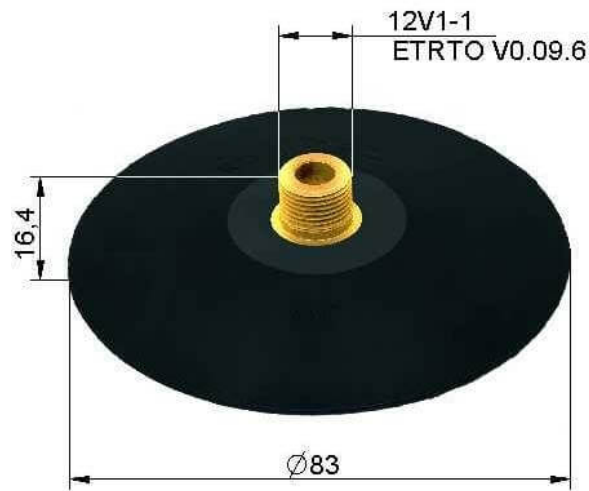

artikel\_nummer: 327440

tdt_beschreibung	Gummifuß Vg 12 Gummifuß für Schlauchventile mit Schraubfuß für Schraubfußanschluss Vg 12 Artikel auf Anfrage auch in Naturkautschuk erhältlich.
tdt_anwendungsgebiet	LKW
tdt_typ	LKW-Zubehör
tdt_durchmesserd_mm	83