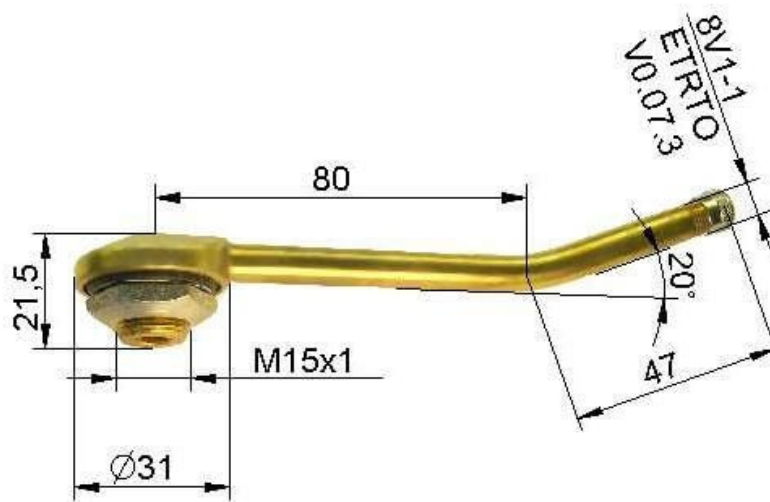

## artikel\_nummer: 771063

tdt_beschreibung	127MSF20,5 Für Räder mit SpezialFlachbettfelge in Verbindung mit schlauchlosen PILOTE XReifen
tdt_anwendungsgebiet	LKW
tdt_artnr	771063
tdt_ventilloch	20,5 + 0,5
tdt_druckbereich	< 14 bar
tdt_felgenstaerke	3,5 - 6,0
tdt_typ	MSF-Ventile
tdt_ventilloch_durchmesser_mm	20,5 + 0,5
tdt_felgendicke_mm	3,5 - 6,0
tdt_anzugsmoment_nm	25 - 31
tdt_a_mm	80
tdt_b_mm	47
tdt_a_grad	160
tdt_druckbereich_bar	< 14 bar
tdt_pack	10