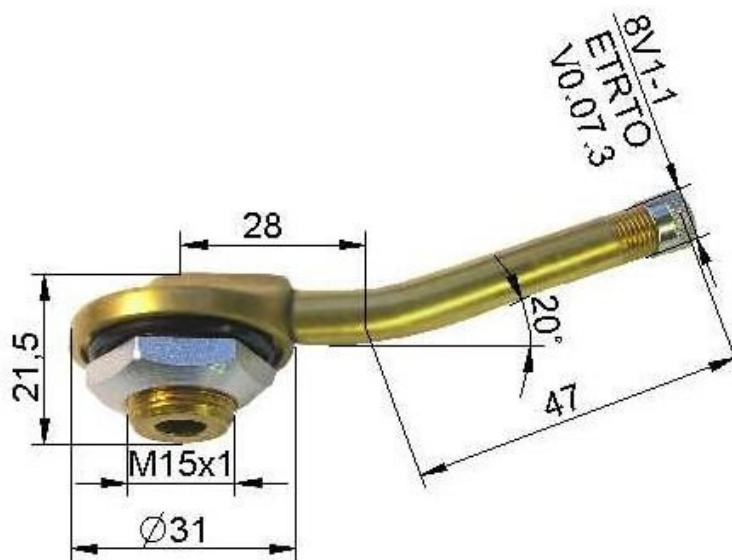

artikel_nummer: 771043

tdt_beschreibung	75MSF20,5 Für Räder mit SpezialFlachbettfelge in Verbindung mit schlauchlosen PILOTE XReifen
tdt_anwendungsgebiet	LKW
tdt_artnr	771043
tdt_ventilloch	20,5 + 0,5
tdt_druckbereich	< 14 bar
tdt_felgenstaerke	3,5 - 6,0
tdt_typ	MSF-Ventile
tdt_ventilloch_durchmesser_mm	20,5 + 0,5
tdt_felgendicke_mm	3,5 - 6,0
tdt_anzugsmoment_nm	25 - 31
tdt_a_mm	28
tdt_b_mm	47
tdt_a_grad	160
tdt_druckbereich_bar	< 14 bar
tdt_pack	10