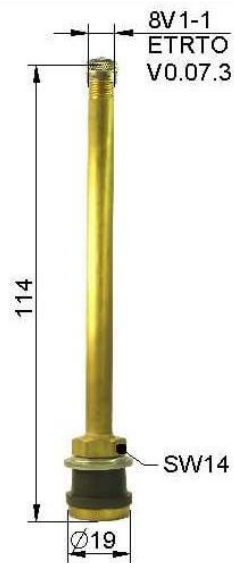

## article number: 753603

description	114MS15,7 Rim valves for tubeless tyres of commercial vehicles Stepped grommet
Anwendungsgebiet	Commercial vehicles
Art.No.	753603
ETRTO no.	V3.21.7
TR No.	573
DIN No.	7781
tdt_installationtorque_nm	39237
length (mm)	114
Typ	MSF valve
tdt_druckbereich_bar	< 14 bar
tdt_ventilloch_durchmesser_mm	15,7 + 0,4
tdt_felgendicke_mm	6,0 - 9,0
tdt_anzugsmoment_nm	4 - 6
PU	10