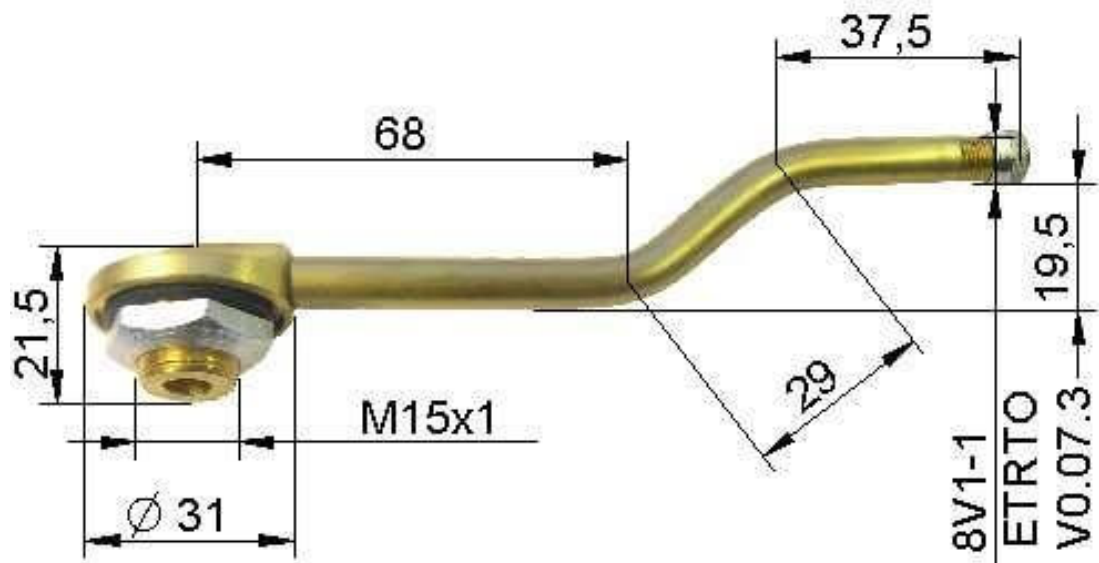

## article number: 770973

description	135MSF20,5 "For wheels with special flat base rims in conjunction with PILOTE "X" tubeless tyres"
Anwendungsgebiet	Commercial vehicles
Art.No.	770973
ETRTO no.	V3.18.5
Michelin no.	1117
tdt_ventilloch	20,5 + 0,5
Pressure range	< 14 bar
tdt_felgenstaerke	felgenstaerke=3,5 - 6,0 felgenstaerke=3,5 - 6,0
tdt_installationtorque_nm	25 - 31
Typ	MSF valve
tdt_ventilloch_durchmesser_mm	20,5 + 0,5
tdt_felgendicke_mm	3,5 - 6,0
tdt_anzugsmoment_nm	25 - 31
A (mm)	68
B (mm)	29
A (°)	138
C (mm)	37,5
B (°)	138
tdt_druckbereich_bar	< 14 bar
PU	10