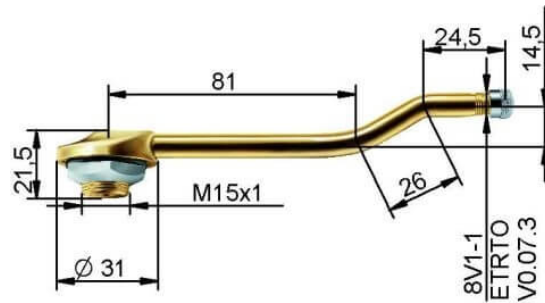

article number: 770963

description	130MSF20,5 \"For wheels with special flat base rims in conjunction with PILOTE \"X\" tubeless tyres\"
Anwendungsgebiet	Commercial vehicles
Art.No.	770963
ETRTO no.	V3.18.2
Michelin no.	920
tdt_ventilloch	20,5 + 0,5
Pressure range	< 14 bar
tdt_felgenstaerke	felgenstaerke=3,5 - 6,0 felgenstaerke=3,5 - 6,0
tdt_installationtorque_nm	25 - 31
Typ	MSF valve
tdt_ventilloch_durchmesser_mm	20,5 + 0,5
tdt_felgendicke_mm	3,5 - 6,0
tdt_anzugsmoment_nm	25 - 31
A (mm)	81
B (mm)	26
A (°)	146
C (mm)	24,5
B (°)	146
tdt_druckbereich_bar	< 14 bar
PU	10