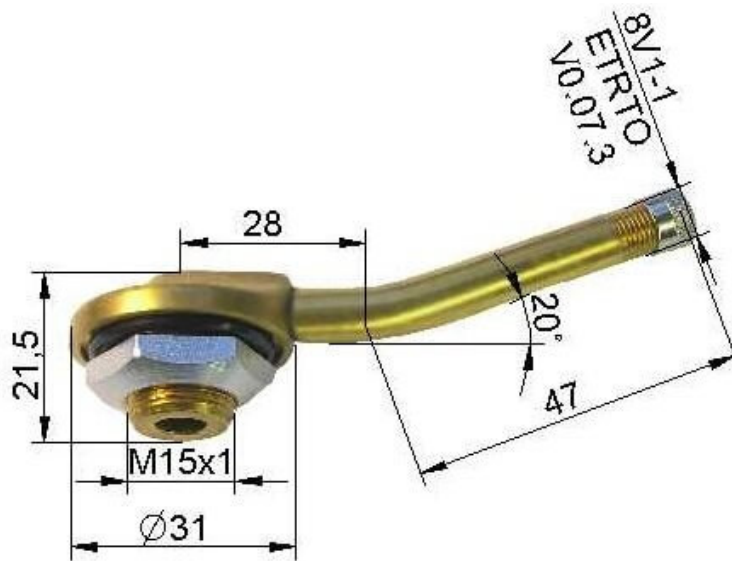

## article number: 771043

description	75MSF20,5 "For wheels with special flat base rims in conjunction with PILOTE "X" tubeless tyres"
Anwendungsgebiet	Commercial vehicles
Art.No.	771043
tdt_ventilloch	20,5 + 0,5
Pressure range	< 14 bar
tdt_felgenstaerke	felgenstaerke=3,5 - 6,0 felgenstaerke=3,5 - 6,0
tdt_installationtorque_nm	25 - 31
Typ	MSF valve
tdt_ventilloch_durchmesser_mm	20,5 + 0,5
tdt_felgendicke_mm	3,5 - 6,0
tdt_anzugsmoment_nm	25 - 31
A (mm)	28
B (mm)	47
A (°)	160
tdt_druckbereich_bar	< 14 bar
PU	10