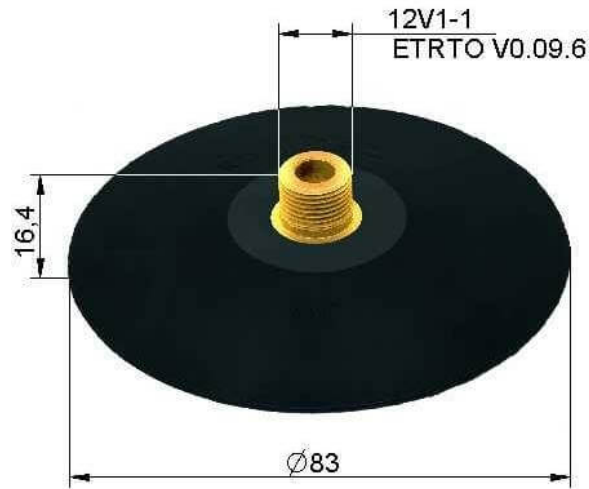

## Art.- Nr.: 327440

Beschreibung	Gummifuß Vg 12 Gummifuß für Schlauchventile mit Schraubfuß für Schraubfußanschluss Vg 12 Artikel auf Anfrage auch in Naturkautschuk erhältlich.
Anwendungsgebiet	LKW
Typ	LKW-Zubehör
tdt_durchmesserd_mm	83