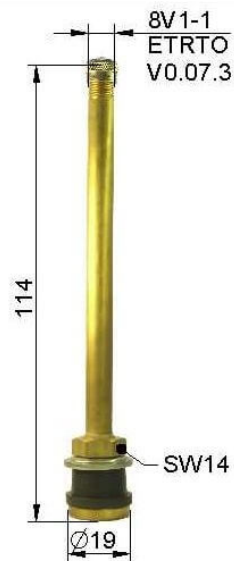

Art.- Nr.: 753603

Beschreibung	114MS15,7 Felgenventil für schlauchlose Nutzfahrzeugreifen Schulterdichtung
Anwendungsgebiet	LKW
Art.Nr.	753603
ETRTO Nr.	V3.21.7
TR Nr.	573
DIN Nr.	7781
Länge (mm)	114
Typ	MS-Ventile
Druckbereich (bar)	< 14 bar
Ventilloch (mm)	15,7 + 0,4
Felgendicke (mm)	6,0 - 9,0
Anzugsmoment (Nm)	4-6
VPE	10